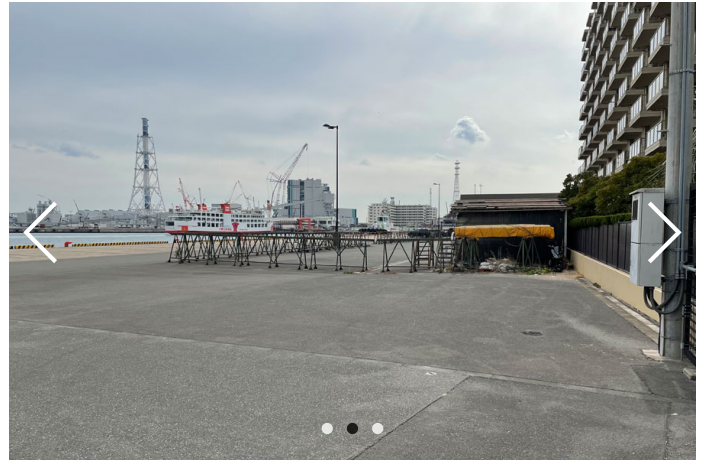

# ペリー公園 駐車場

大型バス駐車場

[PDF](#)

住所	〒239-0831 神奈川県横須賀市久里浜7-14
電話	046-834-7531
FAX	
HP	
営業時間	9:00-16:00 ※最終入庫15:30
定休日	月曜日 (月が祝日の場合は翌日),年末年始
トイレ	
アクセス	
駐車可能台数	大型3台
バリアフリー環境	
料金	【大型車】 2,060円/回